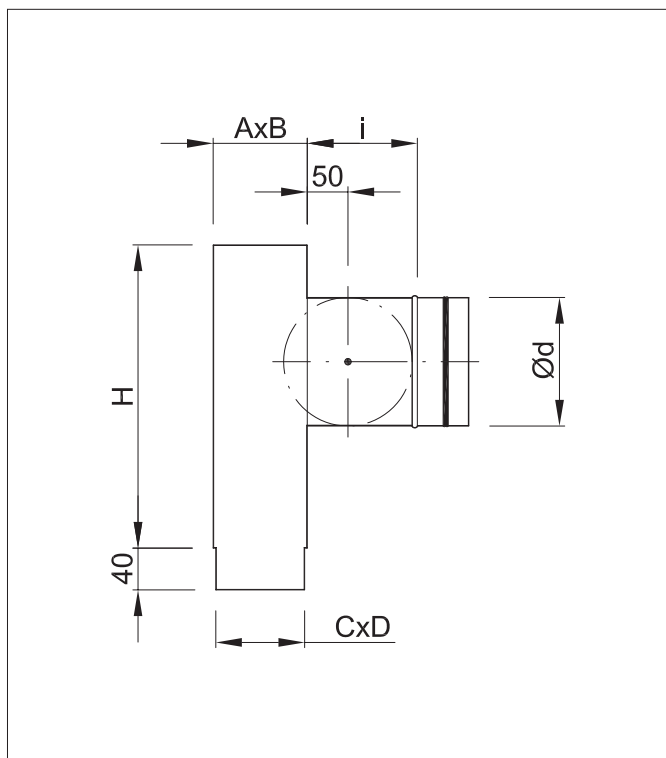

Разжимные ящики под вентиляционные головки NS/DZ

ОПИСАНИЕ

SR/NSDZ это разжимные ящики для щелевых вентиляционных головок NS/DZ. Выполняют функцию элементов стабилизирующих течение воздуха в также вызывают равномерный его приток на вентиляционную головку. Это тоже элемент соединяющий вентиляционную головку с вентиляционной установкой. Они изготовлены из оцинкованного листа, соединенного через ненагревательные соединения типа Clic-Clok.

величина

тип вентиляционной головки

СТАНДАРТНЫЕ РАЗМЕРЫ

	1000/22	1000/44	1500/33	1500/66	2000/44	2000/88
A [мм]	50	90	50	90	50	90
B [мм]	1000	1000	1500	1500	2000	2000
C [мм]	52	92	52	92	52	92
D [мм]	962	962	1462	1462	1962	1962
H [мм]	260	290	260	290	260	290
Ød [мм]	1x98	1x123	1x98	1x123	2x98	2x123
i [мм]	100	115	100	115	100	115